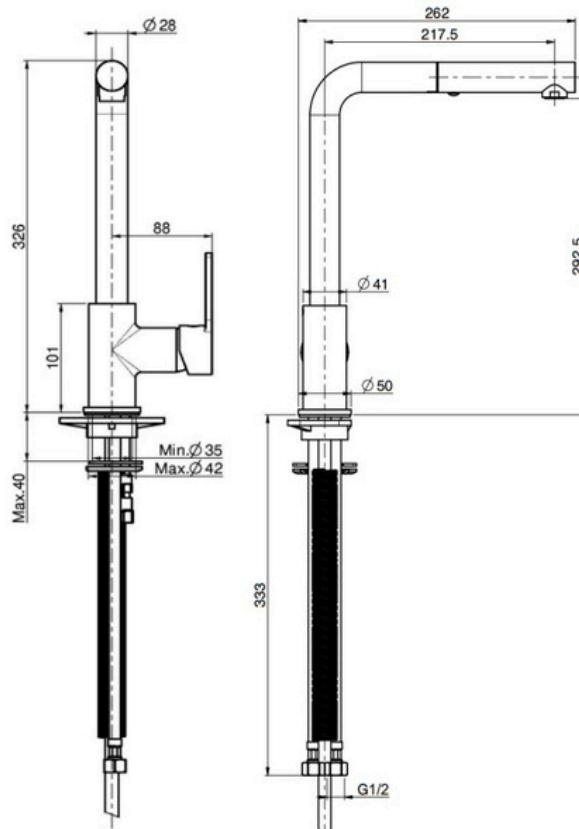

10.900.000 VND

3 YEARS WARRANTY

SÁNG BÓNG THANH LỊCH

- Chế độ nước: trộn nóng, lạnh
- Chất liệu: đồng hoàn thiện sáng bóng
- Thân vòi: xoay 360 độ
- Đầu vòi: kéo dài linh hoạt
- Tay gạt: 2 cấp độ mở nước
- Kiểu xả: tạo bọt và tia sen
- Chiều cao: 326 mm

ELEGANT CHROME

- Water modes: hot and cold mixer
- Material: brass with chrome finishing
- Body: 360 degree rotation
- Hand shower: extractable
- Hand lever: 2 water open levels
- Outlet types: bubble and shower
- Height: 326 mm