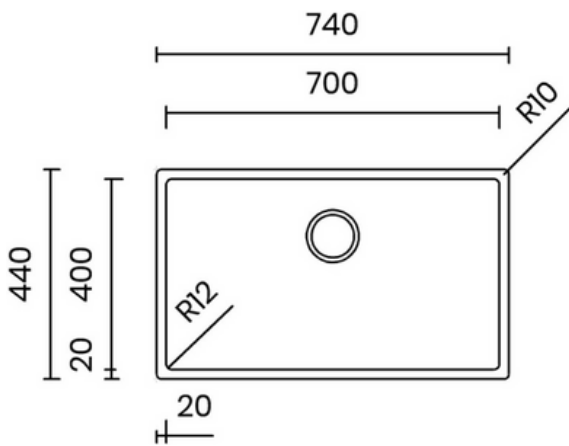

Lắp âm
Undermount

Lắp nổi
Topmount

Lắp chìm
Flushmount

14.900.000 VND

BỘ XẢ LIỀN KHỐI ĐỘC ĐÁO

- Chất liệu: inox AISI 304
- Độ dày: đồng nhất 1 mm
- Chiều sâu chậu: 200 mm
- Kích thước ngoài: 740 x 440 mm
- Kích thước lòng chậu: 700 x 400 mm
- Hộc tủ: 800 mm
- Bộ xả liền khối: 114 mm
- Bao gồm xi phông

UNIQUE INTEGRATED WASTE

- Material: inox AISI 304
- Thickness: regular 1 mm
- Bowl depth: 200 mm
- Outer dimensions: 740 x 440 mm
- Bowl dimensions: 700 x 400 mm
- Cabinet: 800 mm
- Integrated waste: 114 mm
- Siphon included

Lắp âm
Undermount

Lắp nổi
Topmount

Lắp chìm
Flushmount

12.900.000 VND

VUÔNG VẼN THANH LỊCH

- Chất liệu: inox AISI 304
- Độ dày: đồng nhất 1 mm
- Chiều sâu chậu: 200 mm
- Kích thước ngoài: 740 x 440 mm
- Kích thước lòng chậu: 700 x 400 mm
- Hộ tủ: 800 mm
- Bộ xả tiêu chuẩn: 114 mm
- Bao gồm xi phông

ELEGANT SQUARE

- Material: inox AISI 304
- Thickness: regular 1 mm
- Bowl depth: 200 mm
- Outer dimensions: 740 x 440 mm
- Bowl dimensions: 700 x 400 mm
- Cabinet: 800 mm
- Standard waste: 114 mm
- Siphon included