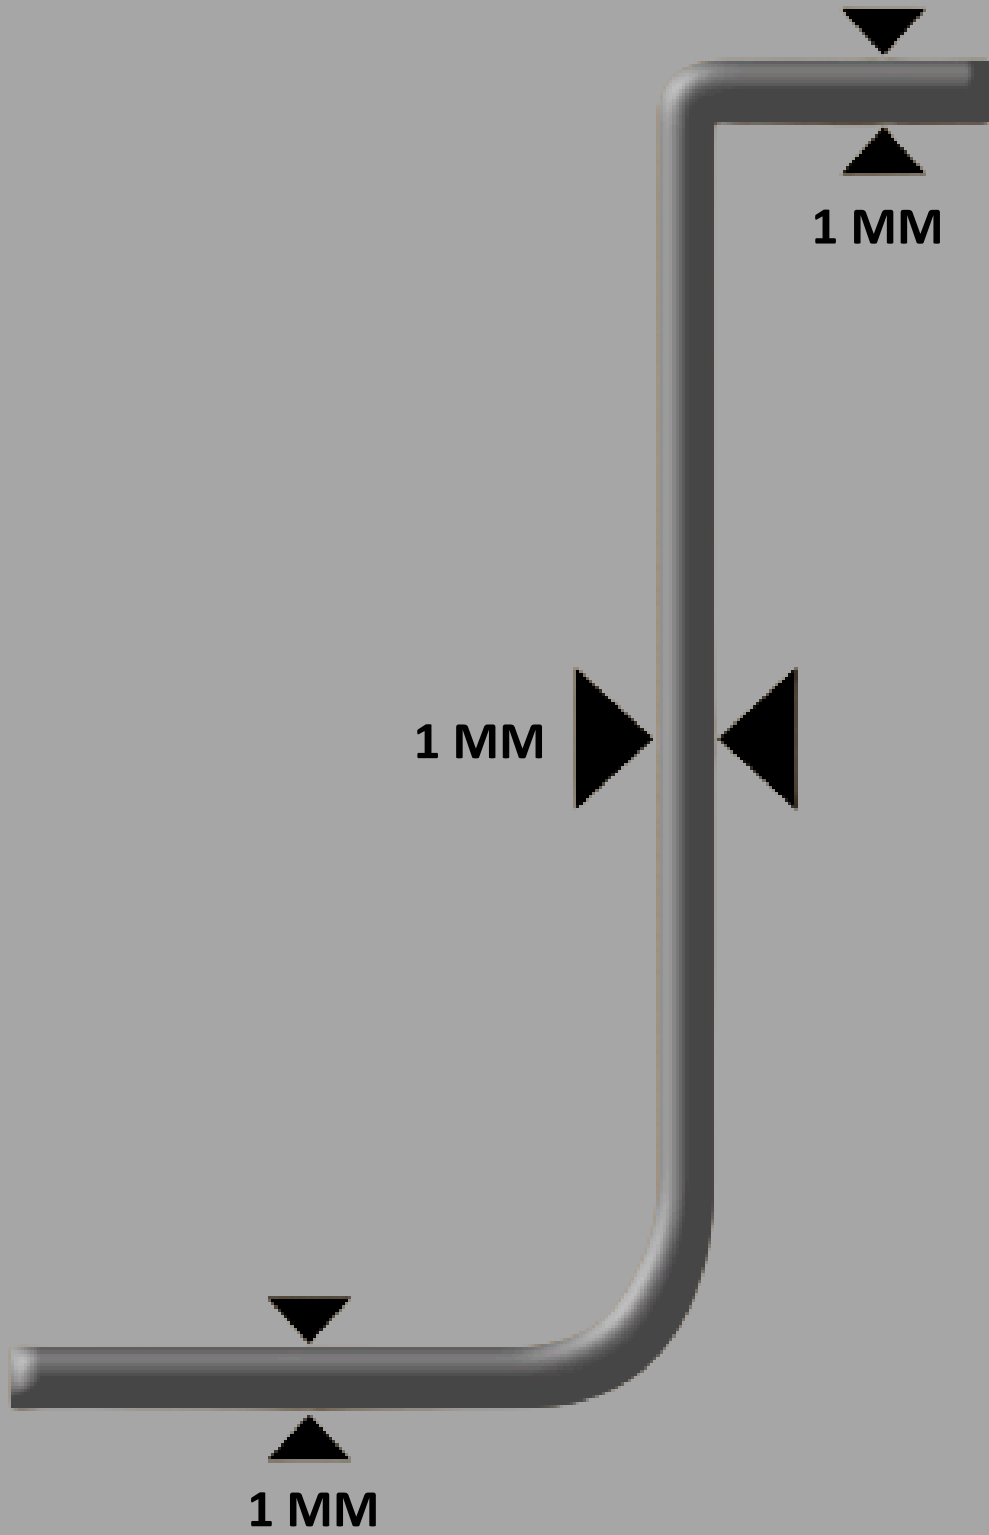

Specially, the integrated waste line will be a unique option for your kitchen. This is a step forward in terms of elegance in design and efficiency in functionality.

KACI

MADE IN ITALY

KACI

ĐỘ DÀY ĐỒNG NHẤT 1 MM

KACI

14.900.000 VND

VUÔNG VẼN THANH LỊCH

- Chất liệu: inox AISI 304
- Độ dày: đồng nhất 1 mm
- Chiều sâu chậu: 200 mm
- Kích thước ngoài: 840 x 440 mm
- Kích thước lòng chậu: 800 x 400 mm
- Hộ tủ: 900 mm
- Bộ xả tiêu chuẩn: 114 mm
- Bao gồm xi phông