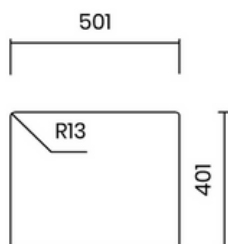

ELEGANT SQUARE

- Material: inox AISI 304
- Thickness: regular 1 mm
- Bowl depth: 200 mm
- Outer dimensions: 740 x 440 mm
- Bowl dimensions: 700 x 400 mm
- Cabinet: 800 mm
- Standard waste: 114 mm
- Siphon included

Lắp âm
Undermount

Lắp nổi
Topmount

Lắp chìm
Flushmount

22.900.000 VND

PVD XÁM ĐEN SANG TRỌNG

- Chất liệu: inox AISI 304, PVD xám
- Độ dày: đồng nhất 1 mm
- Chiều sâu chậu: 200 mm
- Kích thước ngoài: 540 x 440 mm
- Kích thước lòng chậu: 500 x 400 mm
- Hộc tủ: 600 mm
- Bộ xả tiêu chuẩn: 114 mm
- Bao gồm xi phông

LUXURIOUS GUN METAL PVD

- Material: inox AISI 304, gun metal PVD
- Thickness: regular 1 mm
- Bowl depth: 200 mm
- Outer dimensions: 540 x 440 mm
- Bowl dimensions: 500 x 400 mm
- Cabinet: 600 mm
- Standard waste: 114 mm
- Siphon included

Lắp âm
Undermount

Lắp nổi
Topmount

Lắp chìm
Flushmount

12.900.000 VND

BỘ XẢ LIỀN KHỐI ĐỘC ĐÁO

- Chất liệu: inox AISI 304
- Độ dày: đồng nhất 1 mm
- Chiều sâu chậu: 200 mm
- Kích thước ngoài: 540 x 440 mm
- Kích thước lòng chậu: 500 x 400 mm
- Hộc tủ: 600 mm
- Bộ xả liền khối: 114 mm
- Bao gồm xi phông