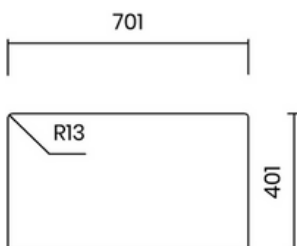

ELEGANT SQUARE

- Material: inox AISI 304
- Thickness: regular 1 mm
- Bowl depth: 200 mm
- Outer dimensions: 780 x 440 mm
- Bowl dimensions: 740 x 400 mm
- Cabinet: 900 mm
- Standard waste: 114 mm
- Siphon included

Lắp âm
Undermount

Lắp nổi
Topmount

Lắp chìm
Flushmount

30.900.000 VND

PVD XÁM ĐEN SANG TRỌNG

- Chất liệu: inox AISI 304, PVD xám
- Độ dày: đồng nhất 1 mm
- Chiều sâu chậu: 200 mm
- Kích thước ngoài: 740 x 440 mm
- Kích thước lòng chậu: 700 x 400 mm
- Hộc tủ: 800 mm
- Bộ xả tiêu chuẩn: 114 mm
- Bao gồm xi phông

LUXURIOUS GUN METAL PVD

- Material: inox AISI 304, gun metal PVD
- Thickness: regular 1 mm
- Bowl depth: 200 mm
- Outer dimensions: 740 x 440 mm
- Bowl dimensions: 700 x 400 mm
- Cabinet: 800 mm
- Standard waste: 114 mm
- Siphon included

Lắp âm
Undermount

Lắp nổi
Topmount

Lắp chìm
Flushmount

14.900.000 VND

BỘ XẢ LIỀN KHỐI ĐỘC ĐÁO

- Chất liệu: inox AISI 304
- Độ dày: đồng nhất 1 mm
- Chiều sâu chậu: 200 mm
- Kích thước ngoài: 740 x 440 mm
- Kích thước lòng chậu: 700 x 400 mm
- Hộc tủ: 800 mm
- Bộ xả liền khối: 114 mm
- Bao gồm xi phông