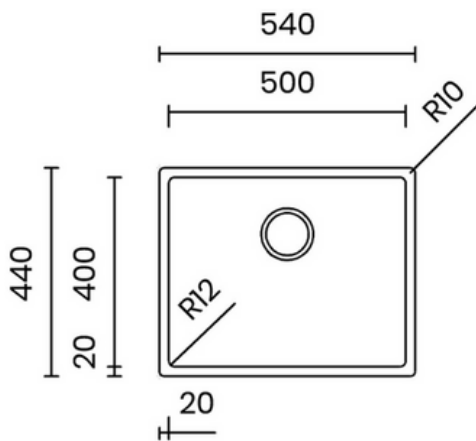

UNIQUE INTEGRATED WASTE

- Material: inox AISI 304
- Thickness: regular 1 mm
- Bowl depth: 200 mm
- Outer dimensions: 740 x 440 mm
- Bowl dimensions: 700 x 400 mm
- Cabinet: 800 mm
- Integrated waste: 114 mm
- Siphon included

ELEGANT SQUARE

- Material: inox AISI 304
- Thickness: regular 1 mm
- Bowl depth: 200 mm
- Outer dimensions: 740 x 440 mm
- Bowl dimensions: 700 x 400 mm
- Cabinet: 800 mm
- Standard waste: 114 mm
- Siphon included

Lắp âm
Undermount

Lắp nổi
Topmount

Lắp chìm
Flushmount

22.900.000 VND

PVD XÁM ĐEN SANG TRỌNG

- Chất liệu: inox AISI 304, PVD xám
- Độ dày: đồng nhất 1 mm
- Chiều sâu chậu: 200 mm
- Kích thước ngoài: 540 x 440 mm
- Kích thước lòng chậu: 500 x 400 mm
- Hộc tủ: 600 mm
- Bộ xả tiêu chuẩn: 114 mm
- Bao gồm xi phông

LUXURIOUS GUN METAL PVD

- Material: inox AISI 304, gun metal PVD
- Thickness: regular 1 mm
- Bowl depth: 200 mm
- Outer dimensions: 540 x 440 mm
- Bowl dimensions: 500 x 400 mm
- Cabinet: 600 mm
- Standard waste: 114 mm
- Siphon included