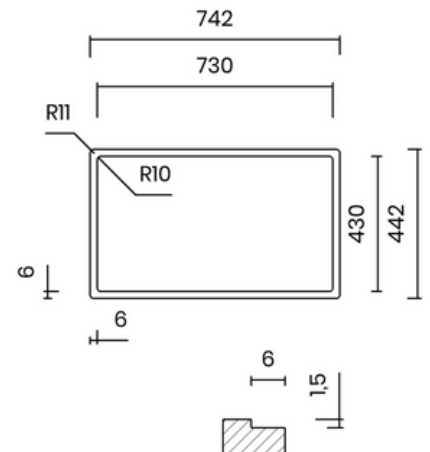

UNIQUE INTEGRATED WASTE

- Material: inox AISI 304
- Thickness: regular 1 mm
- Bowl depth: 200 mm
- Outer dimensions: 740 x 440 mm
- Bowl dimensions: 700 x 400 mm
- Cabinet: 800 mm
- Integrated waste: 114 mm
- Siphon included

ELEGANT SQUARE

- Material: inox AISI 304
- Thickness: regular 1 mm
- Bowl depth: 200 mm
- Outer dimensions: 740 x 440 mm
- Bowl dimensions: 700 x 400 mm
- Cabinet: 800 mm
- Standard waste: 114 mm
- Siphon included

Lắp âm
Undermount

Lắp nổi
Topmount

Lắp chìm
Flushmount

22.900.000 VND

PVD XÁM ĐEN SANG TRỌNG

- Chất liệu: inox AISI 304, PVD xám
- Độ dày: đồng nhất 1 mm
- Chiều sâu chậu: 200 mm
- Kích thước ngoài: 540 x 440 mm
- Kích thước lòng chậu: 500 x 400 mm
- Hộc tủ: 600 mm
- Bộ xả tiêu chuẩn: 114 mm
- Bao gồm xi phông

LUXURIOUS GUN METAL PVD

- Material: inox AISI 304, gun metal PVD
- Thickness: regular 1 mm
- Bowl depth: 200 mm
- Outer dimensions: 540 x 440 mm
- Bowl dimensions: 500 x 400 mm
- Cabinet: 600 mm
- Standard waste: 114 mm
- Siphon included