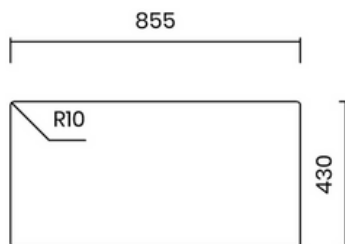

Lắp âm
Undermount

Lắp nổi
Topmount

Lắp chìm
Flushmount

20.900.000 VND

VUÔNG VẼN THANH LỊCH

- Chất liệu: inox AISI 304
- Độ dày: đồng nhất 1 mm
- Chiều sâu chậu: 200 mm
- Kích thước ngoài: 865 x 440 mm
- Kích thước lòng chậu: 2 x 400x400 mm
- Hộc tủ: 900 mm
- Bộ xả tiêu chuẩn: 114 mm
- Bao gồm xi phông

ELEGANT SQUARE

- Material: inox AISI 304
- Thickness: regular 1 mm
- Bowl depth: 200 mm
- Outer dimensions: 865 x 440 mm
- Bowl dimensions: 2 x 400x400 mm
- Cabinet: 900 mm
- Standard waste: 114 mm
- Siphon included

Lắp âm
Undermount

Lắp nổi
Topmount

Lắp chìm
Flushmount

18.900.000 VND

VUÔNG VẼN THANH LỊCH

- Chất liệu: inox AISI 304
- Độ dày: đồng nhất 1 mm
- Chiều sâu chậu: 200 mm
- Kích thước ngoài: 745 x 440 mm
- Kích thước lòng chậu: 2 x 340x400 mm
- Hộc tủ: 800 mm
- Bộ xả tiêu chuẩn: 114 mm
- Bao gồm xi phông

ELEGANT SQUARE

- Material: inox AISI 304
- Thickness: regular 1 mm
- Bowl depth: 200 mm
- Outer dimensions: 745 x 440 mm
- Bowl dimensions: 2 x 340x400 mm
- Cabinet: 800 mm
- Standard waste: 114 mm
- Siphon included