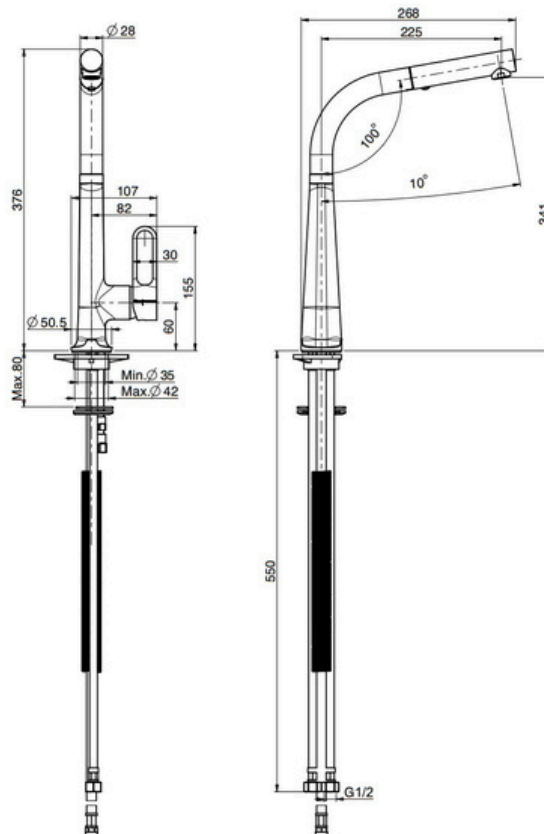

12.900.000 VND

3 YEARS WARRANTY

SÁNG BÓNG THANH LỊCH

- Chế độ nước: trộn nóng, lạnh
- Chất liệu: đồng hoàn thiện sáng bóng
- Thân vòi: xoay 360 độ
- Đầu vòi: kéo dài linh hoạt
- Tay gạt: 2 cấp độ mở nước
- Kiểu xả: tạo bọt và tia sen
- Chiều cao: 376 mm

ELEGANT CHROME

- Water modes: hot and cold mixer
- Material: brass with chrome finishing
- Body: 360 degree rotation
- Hand shower: extractable
- Hand lever: 2 water open levels
- Outlet types: bubble and shower
- Height: 376 mm