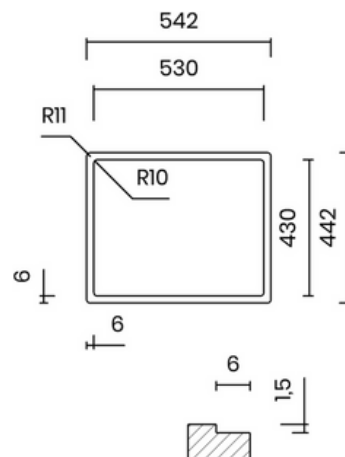

LUXURIOUS GUN METAL PVD

- Material: inox AISI 304, gun metal PVD
- Thickness: regular 1 mm
- Bowl depth: 200 mm
- Outer dimensions: 540 x 440 mm
- Bowl dimensions: 500 x 400 mm
- Cabinet: 600 mm
- Standard waste: 114 mm
- Siphon included

Lắp âm
Undermount

Lắp nổi
Topmount

Lắp chìm
Flushmount

12.900.000 VND

BỘ XẢ LIỀN KHỐI ĐỘC ĐÁO

- Chất liệu: inox AISI 304
- Độ dày: đồng nhất 1 mm
- Chiều sâu chậu: 200 mm
- Kích thước ngoài: 540 x 440 mm
- Kích thước lòng chậu: 500 x 400 mm
- Hộc tủ: 600 mm
- Bộ xả liền khối: 114 mm
- Bao gồm xi phông

UNIQUE INTEGRATED WASTE

- Material: inox AISI 304
- Thickness: regular 1 mm
- Bowl depth: 200 mm
- Outer dimensions: 540 x 440 mm
- Bowl dimensions: 500 x 400 mm
- Cabinet: 600 mm
- Integrated waste: 114 mm
- Siphon included

Lắp âm
Undermount

Lắp nổi
Topmount

Lắp chìm
Flushmount

10.900.000 VND

VUÔNG VẪN THANH LỊCH

- Chất liệu: inox AISI 304
- Độ dày: đồng nhất 1 mm
- Chiều sâu chậu: 200 mm
- Kích thước ngoài: 540 x 440 mm
- Kích thước lòng chậu: 500 x 400 mm
- Hộ tủ: 600 mm
- Bộ xả tiêu chuẩn: 114 mm
- Bao gồm xi phông