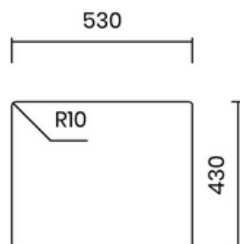

LUXURIOUS GUN METAL PVD

- Material: inox AISI 304, gun metal PVD
- Thickness: regular 1 mm
- Bowl depth: 200 mm
- Outer dimensions: 540 x 440 mm
- Bowl dimensions: 500 x 400 mm
- Cabinet: 600 mm
- Standard waste: 114 mm
- Siphon included

Lắp âm
Undermount

Lắp nổi
Topmount

Lắp chìm
Flushmount

12.900.000 VND

BỘ XẢ LIỀN KHỐI ĐỘC ĐÁO

- Chất liệu: inox AISI 304
- Độ dày: đồng nhất 1 mm
- Chiều sâu chậu: 200 mm
- Kích thước ngoài: 540 x 440 mm
- Kích thước lòng chậu: 500 x 400 mm
- Hộc tủ: 600 mm
- Bộ xả liền khối: 114 mm
- Bao gồm xi phông

UNIQUE INTEGRATED WASTE

- Material: inox AISI 304
- Thickness: regular 1 mm
- Bowl depth: 200 mm
- Outer dimensions: 540 x 440 mm
- Bowl dimensions: 500 x 400 mm
- Cabinet: 600 mm
- Integrated waste: 114 mm
- Siphon included

Lắp âm
Undermount

Lắp nổi
Topmount

Lắp chìm
Flushmount

10.900.000 VND

VUÔNG VẪN THANH LỊCH

- Chất liệu: inox AISI 304
- Độ dày: đồng nhất 1 mm
- Chiều sâu chậu: 200 mm
- Kích thước ngoài: 540 x 440 mm
- Kích thước lòng chậu: 500 x 400 mm
- Hộ tủ: 600 mm
- Bộ xả tiêu chuẩn: 114 mm
- Bao gồm xi phông