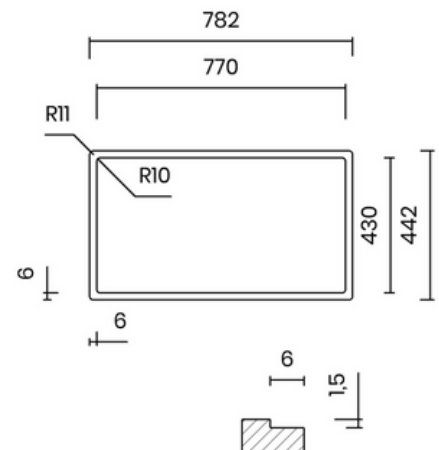

ELEGANT SQUARE

- Material: inox AISI 304
- Thickness: regular 1 mm
- Bowl depth: 200 mm
- Outer dimensions: 840 x 440 mm
- Bowl dimensions: 800 x 400 mm
- Cabinet: 900 mm
- Standard waste: 114 mm
- Siphon included

ELEGANT SQUARE

- Material: inox AISI 304
- Thickness: regular 1 mm
- Bowl depth: 200 mm
- Outer dimensions: 780 x 440 mm
- Bowl dimensions: 740 x 400 mm
- Cabinet: 900 mm
- Standard waste: 114 mm
- Siphon included

Lắp âm
Undermount

Lắp nổi
Topmount

Lắp chìm
Flushmount

30.900.000 VND

PVD XÁM ĐEN SANG TRỌNG

- Chất liệu: inox AISI 304, PVD xám
- Độ dày: đồng nhất 1 mm
- Chiều sâu chậu: 200 mm
- Kích thước ngoài: 740 x 440 mm
- Kích thước lòng chậu: 700 x 400 mm
- Hộc tủ: 800 mm
- Bộ xả tiêu chuẩn: 114 mm
- Bao gồm xi phông

LUXURIOUS GUN METAL PVD

- Material: inox AISI 304, gun metal PVD
- Thickness: regular 1 mm
- Bowl depth: 200 mm
- Outer dimensions: 740 x 440 mm
- Bowl dimensions: 700 x 400 mm
- Cabinet: 800 mm
- Standard waste: 114 mm
- Siphon included