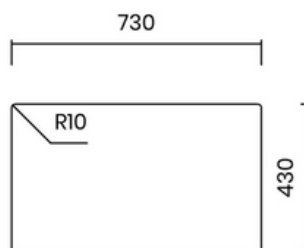

LUXURIOUS GUN METAL PVD

- Material: inox AISI 304, gun metal PVD
- Thickness: regular 1 mm
- Bowl depth: 200 mm
- Outer dimensions: 740 x 440 mm
- Bowl dimensions: 700 x 400 mm
- Cabinet: 800 mm
- Standard waste: 114 mm
- Siphon included

Lắp âm
Undermount

Lắp nổi
Topmount

Lắp chìm
Flushmount

14.900.000 VND

BỘ XẢ LIỀN KHỐI ĐỘC ĐÁO

- Chất liệu: inox AISI 304
- Độ dày: đồng nhất 1 mm
- Chiều sâu chậu: 200 mm
- Kích thước ngoài: 740 x 440 mm
- Kích thước lòng chậu: 700 x 400 mm
- Hộc tủ: 800 mm
- Bộ xả liền khối: 114 mm
- Bao gồm xi phông

UNIQUE INTEGRATED WASTE

- Material: inox AISI 304
- Thickness: regular 1 mm
- Bowl depth: 200 mm
- Outer dimensions: 740 x 440 mm
- Bowl dimensions: 700 x 400 mm
- Cabinet: 800 mm
- Integrated waste: 114 mm
- Siphon included

Lắp âm
Undermount

Lắp nổi
Topmount

Lắp chìm
Flushmount

12.900.000 VND

VUÔNG VẼN THANH LỊCH

- Chất liệu: inox AISI 304
- Độ dày: đồng nhất 1 mm
- Chiều sâu chậu: 200 mm
- Kích thước ngoài: 740 x 440 mm
- Kích thước lòng chậu: 700 x 400 mm
- Hộ tủ: 800 mm
- Bộ xả tiêu chuẩn: 114 mm
- Bao gồm xi phông