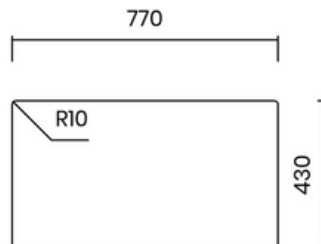

KACI

14.900.000 VND

VUÔNG VẼN THANH LỊCH

- Chất liệu: inox AISI 304
- Độ dày: đồng nhất 1 mm
- Chiều sâu chậu: 200 mm
- Kích thước ngoài: 840 x 440 mm
- Kích thước lòng chậu: 800 x 400 mm
- Hộ tủ: 900 mm
- Bộ xả tiêu chuẩn: 114 mm
- Bao gồm xi phông

Lắp âm
Undermount

Lắp nổi
Topmount

Lắp chìm
Flushmount

13.900.000 VND

VUÔNG VẸN THANH LỊCH

- Chất liệu: inox AISI 304
- Độ dày: đồng nhất 1 mm
- Chiều sâu chậu: 200 mm
- Kích thước ngoài: 780 x 440 mm
- Kích thước lòng chậu: 740 x 400 mm
- Hộ tủ: 900 mm
- Bộ xả tiêu chuẩn: 114 mm
- Bao gồm xi phông

ELEGANT SQUARE

- Material: inox AISI 304
- Thickness: regular 1 mm
- Bowl depth: 200 mm
- Outer dimensions: 780 x 440 mm
- Bowl dimensions: 740 x 400 mm
- Cabinet: 900 mm
- Standard waste: 114 mm
- Siphon included

Lắp âm
Undermount

Lắp nổi
Topmount

Lắp chìm
Flushmount

30.900.000 VND

PVD XÁM ĐEN SANG TRỌNG

- Chất liệu: inox AISI 304, PVD xám
- Độ dày: đồng nhất 1 mm
- Chiều sâu chậu: 200 mm
- Kích thước ngoài: 740 x 440 mm
- Kích thước lòng chậu: 700 x 400 mm
- Hộc tủ: 800 mm
- Bộ xả tiêu chuẩn: 114 mm
- Bao gồm xi phông