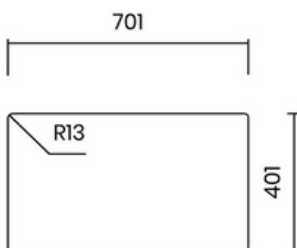

14.900.000 VND

BỘ XẢ LIỀN KHỐI ĐỘC ĐÁO

- Chất liệu: inox AISI 304
- Độ dày: đồng nhất 1 mm
- Chiều sâu chậu: 200 mm
- Kích thước ngoài: 740 x 440 mm
- Kích thước lòng chậu: 700 x 400 mm
- Hộc tủ: 800 mm
- Bộ xả liền khối: 114 mm
- Bao gồm xi phông

UNIQUE INTEGRATED WASTE

- Material: inox AISI 304
- Thickness: regular 1 mm
- Bowl depth: 200 mm
- Outer dimensions: 740 x 440 mm
- Bowl dimensions: 700 x 400 mm
- Cabinet: 800 mm
- Integrated waste: 114 mm
- Siphon included