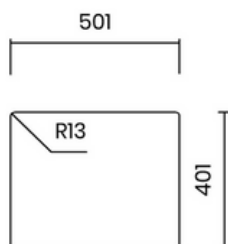

LUXURIOUS GUN METAL PVD

- Material: inox AISI 304, gun metal PVD
- Thickness: regular 1 mm
- Bowl depth: 200 mm
- Outer dimensions: 540 x 440 mm
- Bowl dimensions: 500 x 400 mm
- Cabinet: 600 mm
- Standard waste: 114 mm
- Siphon included

Lắp âm
Undermount

Lắp nổi
Topmount

Lắp chìm
Flushmount

12.900.000 VND

BỘ XẢ LIỀN KHỐI ĐỘC ĐÁO

- Chất liệu: inox AISI 304
- Độ dày: đồng nhất 1 mm
- Chiều sâu chậu: 200 mm
- Kích thước ngoài: 540 x 440 mm
- Kích thước lòng chậu: 500 x 400 mm
- Hộc tủ: 600 mm
- Bộ xả liền khối: 114 mm
- Bao gồm xi phông

UNIQUE INTEGRATED WASTE

- Material: inox AISI 304
- Thickness: regular 1 mm
- Bowl depth: 200 mm
- Outer dimensions: 540 x 440 mm
- Bowl dimensions: 500 x 400 mm
- Cabinet: 600 mm
- Integrated waste: 114 mm
- Siphon included

Lắp âm
Undermount

Lắp nổi
Topmount

Lắp chìm
Flushmount

10.900.000 VND

VUÔNG VẪN THANH LỊCH

- Chất liệu: inox AISI 304
- Độ dày: đồng nhất 1 mm
- Chiều sâu chậu: 200 mm
- Kích thước ngoài: 540 x 440 mm
- Kích thước lòng chậu: 500 x 400 mm
- Hộ tủ: 600 mm
- Bộ xả tiêu chuẩn: 114 mm
- Bao gồm xi phông