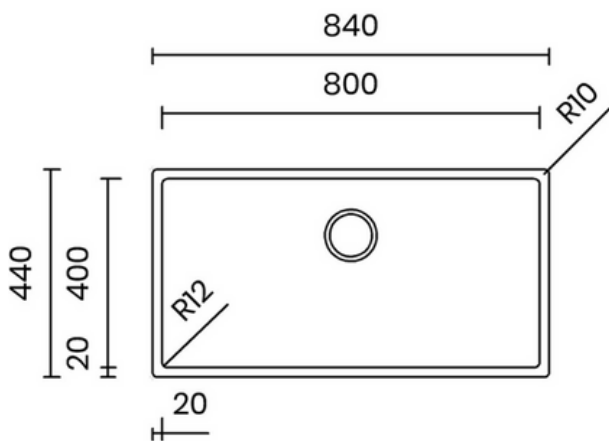

KACI

14.900.000 VND

VUÔNG VẼN THANH LỊCH

- Chất liệu: inox AISI 304
- Độ dày: đồng nhất 1 mm
- Chiều sâu chậu: 200 mm
- Kích thước ngoài: 840 x 440 mm
- Kích thước lòng chậu: 800 x 400 mm
- Hộ tủ: 900 mm
- Bộ xả tiêu chuẩn: 114 mm
- Bao gồm xi phông

ELEGANT SQUARE

- Material: inox AISI 304
- Thickness: regular 1 mm
- Bowl depth: 200 mm
- Outer dimensions: 840 x 440 mm
- Bowl dimensions: 800 x 400 mm
- Cabinet: 900 mm
- Standard waste: 114 mm
- Siphon included

Lắp âm
Undermount

Lắp nổi
Topmount

Lắp chìm
Flushmount

13.900.000 VND

VUÔNG VẸN THANH LỊCH

- Chất liệu: inox AISI 304
- Độ dày: đồng nhất 1 mm
- Chiều sâu chậu: 200 mm
- Kích thước ngoài: 780 x 440 mm
- Kích thước lòng chậu: 740 x 400 mm
- Hộ tủ: 900 mm
- Bộ xả tiêu chuẩn: 114 mm
- Bao gồm xi phông

ELEGANT SQUARE

- Material: inox AISI 304
- Thickness: regular 1 mm
- Bowl depth: 200 mm
- Outer dimensions: 780 x 440 mm
- Bowl dimensions: 740 x 400 mm
- Cabinet: 900 mm
- Standard waste: 114 mm
- Siphon included