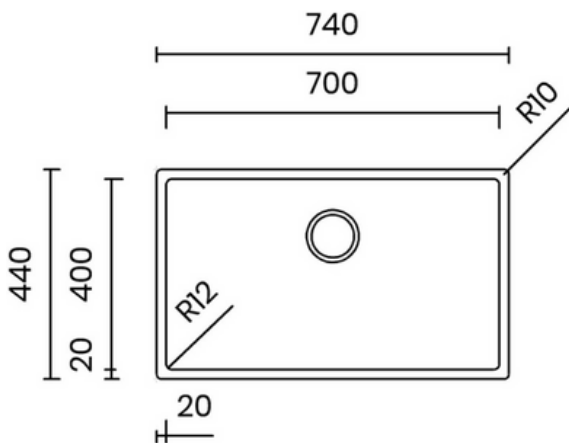

ELEGANT SQUARE

- Material: inox AISI 304
- Thickness: regular 1 mm
- Bowl depth: 200 mm
- Outer dimensions: 780 x 440 mm
- Bowl dimensions: 740 x 400 mm
- Cabinet: 900 mm
- Standard waste: 114 mm
- Siphon included

LUXURIOUS GUN METAL PVD

- Material: inox AISI 304, gun metal PVD
- Thickness: regular 1 mm
- Bowl depth: 200 mm
- Outer dimensions: 740 x 440 mm
- Bowl dimensions: 700 x 400 mm
- Cabinet: 800 mm
- Standard waste: 114 mm
- Siphon included

Lắp âm
Undermount

Lắp nổi
Topmount

Lắp chìm
Flushmount

14.900.000 VND

BỘ XẢ LIỀN KHỐI ĐỘC ĐÁO

- Chất liệu: inox AISI 304
- Độ dày: đồng nhất 1 mm
- Chiều sâu chậu: 200 mm
- Kích thước ngoài: 740 x 440 mm
- Kích thước lòng chậu: 700 x 400 mm
- Hộc tủ: 800 mm
- Bộ xả liền khối: 114 mm
- Bao gồm xi phông

UNIQUE INTEGRATED WASTE

- Material: inox AISI 304
- Thickness: regular 1 mm
- Bowl depth: 200 mm
- Outer dimensions: 740 x 440 mm
- Bowl dimensions: 700 x 400 mm
- Cabinet: 800 mm
- Integrated waste: 114 mm
- Siphon included