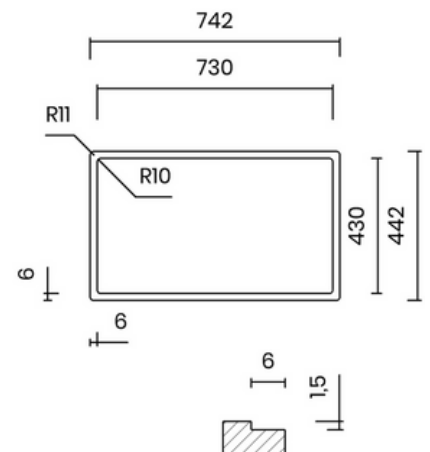

Lắp âm
Undermount

Lắp nổi
Topmount

Lắp chìm
Flushmount

30.900.000 VND

PVD XÁM ĐEN SANG TRỌNG

- Chất liệu: inox AISI 304, PVD xám
- Độ dày: đồng nhất 1 mm
- Chiều sâu chậu: 200 mm
- Kích thước ngoài: 740 x 440 mm
- Kích thước lòng chậu: 700 x 400 mm
- Hộc tủ: 800 mm
- Bộ xả tiêu chuẩn: 114 mm
- Bao gồm xi phông

LUXURIOUS GUN METAL PVD

- Material: inox AISI 304, gun metal PVD
- Thickness: regular 1 mm
- Bowl depth: 200 mm
- Outer dimensions: 740 x 440 mm
- Bowl dimensions: 700 x 400 mm
- Cabinet: 800 mm
- Standard waste: 114 mm
- Siphon included

Lắp âm
Undermount

Lắp nổi
Topmount

Lắp chìm
Flushmount

14.900.000 VND

BỘ XẢ LIỀN KHỐI ĐỘC ĐÁO

- Chất liệu: inox AISI 304
- Độ dày: đồng nhất 1 mm
- Chiều sâu chậu: 200 mm
- Kích thước ngoài: 740 x 440 mm
- Kích thước lòng chậu: 700 x 400 mm
- Hộc tủ: 800 mm
- Bộ xả liền khối: 114 mm
- Bao gồm xi phông

UNIQUE INTEGRATED WASTE

- Material: inox AISI 304
- Thickness: regular 1 mm
- Bowl depth: 200 mm
- Outer dimensions: 740 x 440 mm
- Bowl dimensions: 700 x 400 mm
- Cabinet: 800 mm
- Integrated waste: 114 mm
- Siphon included