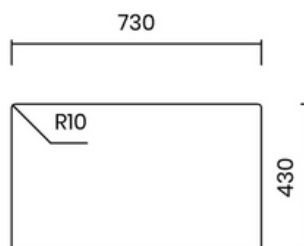

ELEGANT SQUARE

- Material: inox AISI 304
- Thickness: regular 1 mm
- Bowl depth: 200 mm
- Outer dimensions: 780 x 440 mm
- Bowl dimensions: 740 x 400 mm
- Cabinet: 900 mm
- Standard waste: 114 mm
- Siphon included

Lắp âm
Undermount

Lắp nổi
Topmount

Lắp chìm
Flushmount

30.900.000 VND

PVD XÁM ĐEN SANG TRỌNG

- Chất liệu: inox AISI 304, PVD xám
- Độ dày: đồng nhất 1 mm
- Chiều sâu chậu: 200 mm
- Kích thước ngoài: 740 x 440 mm
- Kích thước lòng chậu: 700 x 400 mm
- Hộc tủ: 800 mm
- Bộ xả tiêu chuẩn: 114 mm
- Bao gồm xi phông

LUXURIOUS GUN METAL PVD

- Material: inox AISI 304, gun metal PVD
- Thickness: regular 1 mm
- Bowl depth: 200 mm
- Outer dimensions: 740 x 440 mm
- Bowl dimensions: 700 x 400 mm
- Cabinet: 800 mm
- Standard waste: 114 mm
- Siphon included

Lắp âm
Undermount

Lắp nổi
Topmount

Lắp chìm
Flushmount

14.900.000 VND

BỘ XẢ LIỀN KHỐI ĐỘC ĐÁO

- Chất liệu: inox AISI 304
- Độ dày: đồng nhất 1 mm
- Chiều sâu chậu: 200 mm
- Kích thước ngoài: 740 x 440 mm
- Kích thước lòng chậu: 700 x 400 mm
- Hộc tủ: 800 mm
- Bộ xả liền khối: 114 mm
- Bao gồm xi phông