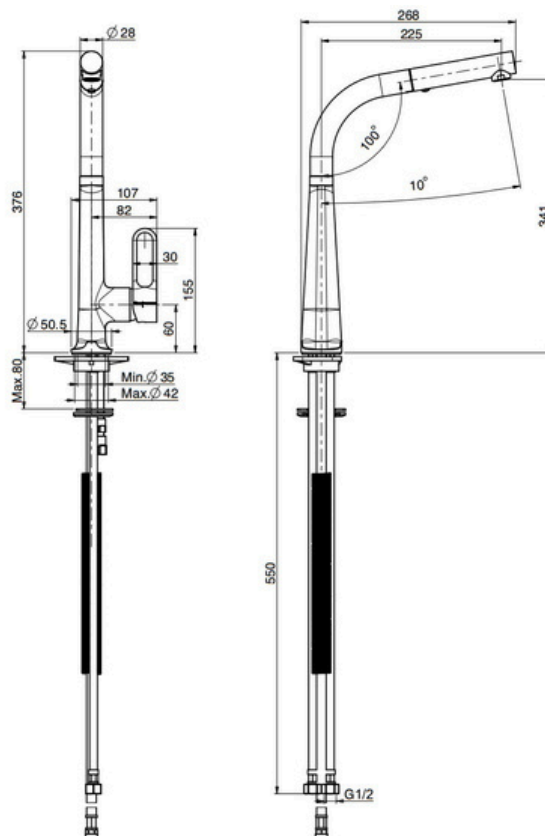

UNIQUE BLACK CHROME

- Water modes: hot and cold mixer
- Material: brass with black chrome finishing
- Body: 360 degree rotation
- Hand shower: extractable
- Hand lever: 2 water open levels
- Outlet types: bubble and shower
- Heights: 376 mm