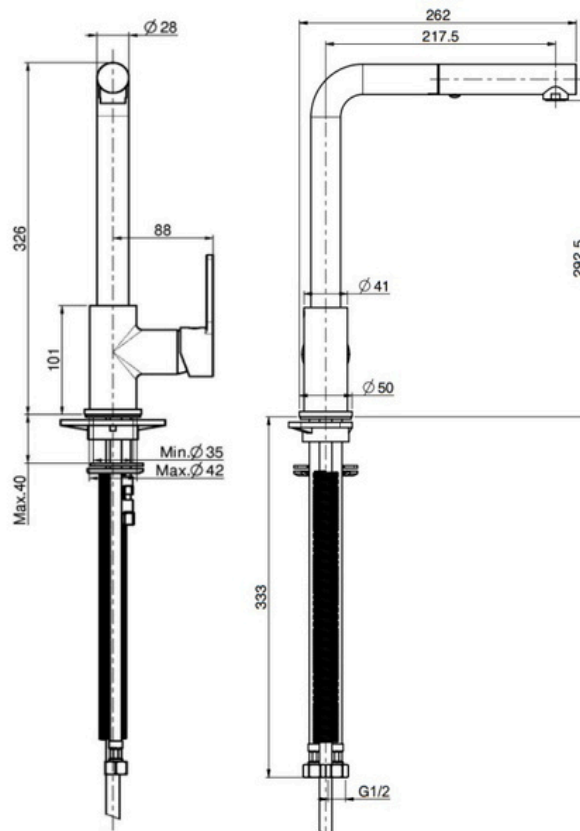

UNIQUE BLACK CHROME

- Water modes: hot and cold mixer
- Material: brass with black chrome finishing
- Body: 360 degree rotation
- Hand shower: extractable
- Hand lever: 2 water open levels
- Outlet types: bubble and shower
- Heights: 326 mm