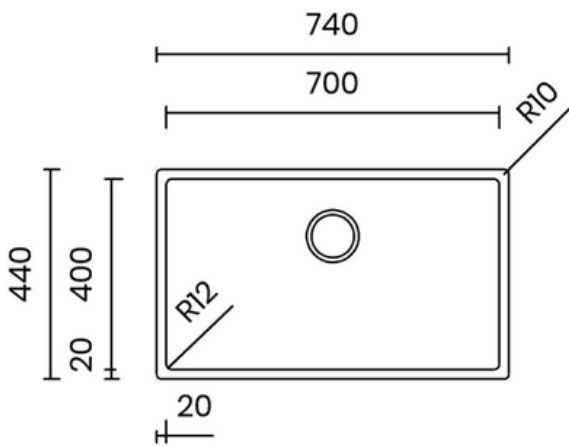

ELEGANT SQUARE

- Material: inox AISI 304
- Thickness: regular 1 mm
- Bowl depth: 200 mm
- Outer dimensions: 780 x 440 mm
- Bowl dimensions: 740 x 400 mm
- Cabinet: 900 mm
- Standard waste: 114 mm
- Siphon included

Lắp âm
Undermount

Lắp nổi
Topmount

Lắp chìm
Flushmount

30.900.000 VND

PVD XÁM ĐEN SANG TRỌNG

- Chất liệu: inox AISI 304, PVD xám
- Độ dày: đồng nhất 1 mm
- Chiều sâu chậu: 200 mm
- Kích thước ngoài: 740 x 440 mm
- Kích thước lòng chậu: 700 x 400 mm
- Hộc tủ: 800 mm
- Bộ xả tiêu chuẩn: 114 mm
- Bao gồm xi phông

LUXURIOUS GUN METAL PVD

- Material: inox AISI 304, gun metal PVD
- Thickness: regular 1 mm
- Bowl depth: 200 mm
- Outer dimensions: 740 x 440 mm
- Bowl dimensions: 700 x 400 mm
- Cabinet: 800 mm
- Standard waste: 114 mm
- Siphon included

Lắp âm
Undermount

Lắp nổi
Topmount

Lắp chìm
Flushmount

14.900.000 VND

BỘ XẢ LIỀN KHỐI ĐỘC ĐÁO

- Chất liệu: inox AISI 304
- Độ dày: đồng nhất 1 mm
- Chiều sâu chậu: 200 mm
- Kích thước ngoài: 740 x 440 mm
- Kích thước lòng chậu: 700 x 400 mm
- Hộc tủ: 800 mm
- Bộ xả liền khối: 114 mm
- Bao gồm xi phông