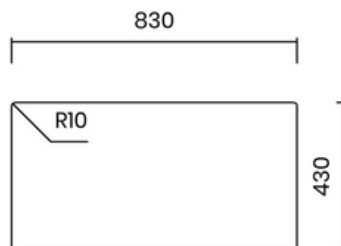

KACI

14.900.000 VND

VUÔNG VẼN THANH LỊCH

- Chất liệu: inox AISI 304
- Độ dày: đồng nhất 1 mm
- Chiều sâu chậu: 200 mm
- Kích thước ngoài: 840 x 440 mm
- Kích thước lòng chậu: 800 x 400 mm
- Hộ tủ: 900 mm
- Bộ xả tiêu chuẩn: 114 mm
- Bao gồm xi phông

ELEGANT SQUARE

- Material: inox AISI 304
- Thickness: regular 1 mm
- Bowl depth: 200 mm
- Outer dimensions: 840 x 440 mm
- Bowl dimensions: 800 x 400 mm
- Cabinet: 900 mm
- Standard waste: 114 mm
- Siphon included

Lắp âm
Undermount

Lắp nổi
Topmount

Lắp chìm
Flushmount

13.900.000 VND

VUÔNG VẸN THANH LỊCH

- Chất liệu: inox AISI 304
- Độ dày: đồng nhất 1 mm
- Chiều sâu chậu: 200 mm
- Kích thước ngoài: 780 x 440 mm
- Kích thước lòng chậu: 740 x 400 mm
- Hộ tủ: 900 mm
- Bộ xả tiêu chuẩn: 114 mm
- Bao gồm xi phông

ELEGANT SQUARE

- Material: inox AISI 304
- Thickness: regular 1 mm
- Bowl depth: 200 mm
- Outer dimensions: 780 x 440 mm
- Bowl dimensions: 740 x 400 mm
- Cabinet: 900 mm
- Standard waste: 114 mm
- Siphon included