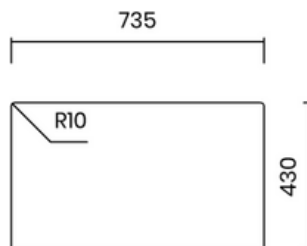

18.900.000 VND

VUÔNG VẼN THANH LỊCH

- Chất liệu: inox AISI 304
- Độ dày: đồng nhất 1 mm
- Chiều sâu chậu: 200 mm
- Kích thước ngoài: 745 x 440 mm
- Kích thước lòng chậu: 2 x 340x400 mm
- Hộc tủ: 800 mm
- Bộ xả tiêu chuẩn: 114 mm
- Bao gồm xi phông

ELEGANT SQUARE

- Material: inox AISI 304
- Thickness: regular 1 mm
- Bowl depth: 200 mm
- Outer dimensions: 745 x 440 mm
- Bowl dimensions: 2 x 340x400 mm
- Cabinet: 800 mm
- Standard waste: 114 mm
- Siphon included