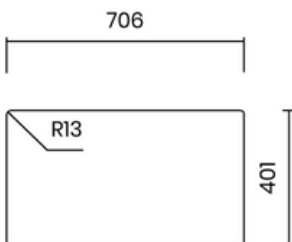

18.900.000 VND

VUÔNG VẼN THANH LỊCH

- Chất liệu: inox AISI 304
- Độ dày: đồng nhất 1 mm
- Chiều sâu chậu: 200 mm
- Kích thước ngoài: 745 x 440 mm
- Kích thước lòng chậu: 2 x 340x400 mm
- Hộc tủ: 800 mm
- Bộ xả tiêu chuẩn: 114 mm
- Bao gồm xi phông

ELEGANT SQUARE

- Material: inox AISI 304
- Thickness: regular 1 mm
- Bowl depth: 200 mm
- Outer dimensions: 745 x 440 mm
- Bowl dimensions: 2 x 340x400 mm
- Cabinet: 800 mm
- Standard waste: 114 mm
- Siphon included