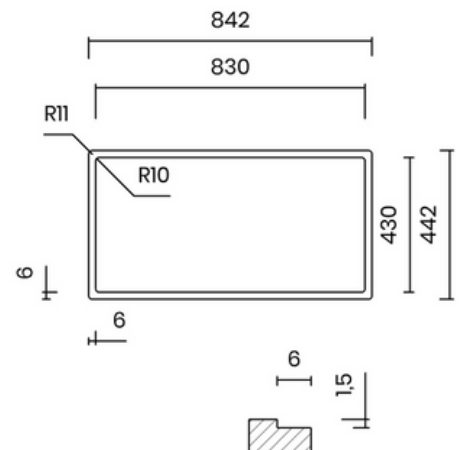

KACI

14.900.000 VND

VUÔNG VẼN THANH LỊCH

- Chất liệu: inox AISI 304
- Độ dày: đồng nhất 1 mm
- Chiều sâu chậu: 200 mm
- Kích thước ngoài: 840 x 440 mm
- Kích thước lòng chậu: 800 x 400 mm
- Hộ tủ: 900 mm
- Bộ xả tiêu chuẩn: 114 mm
- Bao gồm xi phông

ELEGANT SQUARE

- Material: inox AISI 304
- Thickness: regular 1 mm
- Bowl depth: 200 mm
- Outer dimensions: 840 x 440 mm
- Bowl dimensions: 800 x 400 mm
- Cabinet: 900 mm
- Standard waste: 114 mm
- Siphon included

Lắp âm
Undermount

Lắp nổi
Topmount

Lắp chìm
Flushmount

13.900.000 VND

VUÔNG VẸN THANH LỊCH

- Chất liệu: inox AISI 304
- Độ dày: đồng nhất 1 mm
- Chiều sâu chậu: 200 mm
- Kích thước ngoài: 780 x 440 mm
- Kích thước lòng chậu: 740 x 400 mm
- Hộ tủ: 900 mm
- Bộ xả tiêu chuẩn: 114 mm
- Bao gồm xi phông

ELEGANT SQUARE

- Material: inox AISI 304
- Thickness: regular 1 mm
- Bowl depth: 200 mm
- Outer dimensions: 780 x 440 mm
- Bowl dimensions: 740 x 400 mm
- Cabinet: 900 mm
- Standard waste: 114 mm
- Siphon included