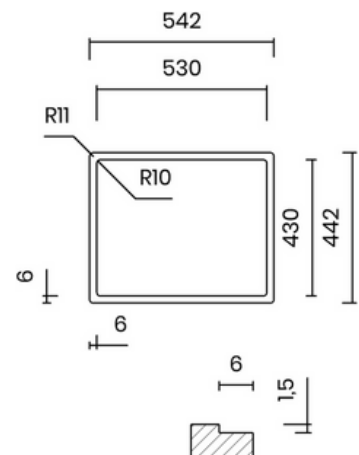

Lắp âm
Undermount

Lắp nổi
Topmount

Lắp chìm
Flushmount

22.900.000 VND

PVD XÁM ĐEN SANG TRỌNG

- Chất liệu: inox AISI 304, PVD xám
- Độ dày: đồng nhất 1 mm
- Chiều sâu chậu: 200 mm
- Kích thước ngoài: 540 x 440 mm
- Kích thước lòng chậu: 500 x 400 mm
- Hộc tủ: 600 mm
- Bộ xả tiêu chuẩn: 114 mm
- Bao gồm xi phông

LUXURIOUS GUN METAL PVD

- Material: inox AISI 304, gun metal PVD
- Thickness: regular 1 mm
- Bowl depth: 200 mm
- Outer dimensions: 540 x 440 mm
- Bowl dimensions: 500 x 400 mm
- Cabinet: 600 mm
- Standard waste: 114 mm
- Siphon included

Lắp âm
Undermount

Lắp nổi
Topmount

Lắp chìm
Flushmount

12.900.000 VND

BỘ XẢ LIỀN KHỐI ĐỘC ĐÁO

- Chất liệu: inox AISI 304
- Độ dày: đồng nhất 1 mm
- Chiều sâu chậu: 200 mm
- Kích thước ngoài: 540 x 440 mm
- Kích thước lòng chậu: 500 x 400 mm
- Hộc tủ: 600 mm
- Bộ xả liền khối: 114 mm
- Bao gồm xi phông

UNIQUE INTEGRATED WASTE

- Material: inox AISI 304
- Thickness: regular 1 mm
- Bowl depth: 200 mm
- Outer dimensions: 540 x 440 mm
- Bowl dimensions: 500 x 400 mm
- Cabinet: 600 mm
- Integrated waste: 114 mm
- Siphon included