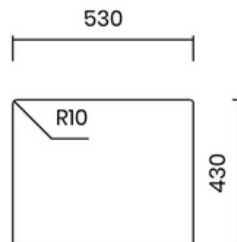

UNIQUE INTEGRATED WASTE

- Material: inox AISI 304
- Thickness: regular 1 mm
- Bowl depth: 200 mm
- Outer dimensions: 540 x 440 mm
- Bowl dimensions: 500 x 400 mm
- Cabinet: 600 mm
- Integrated waste: 114 mm
- Siphon included

Lắp âm
Undermount

Lắp nổi
Topmount

Lắp chìm
Flushmount

10.900.000 VND

VUÔNG VẪN THANH LỊCH

- Chất liệu: inox AISI 304
- Độ dày: đồng nhất 1 mm
- Chiều sâu chậu: 200 mm
- Kích thước ngoài: 540 x 440 mm
- Kích thước lòng chậu: 500 x 400 mm
- Hộ tủ: 600 mm
- Bộ xả tiêu chuẩn: 114 mm
- Bao gồm xi phông

ELEGANT SQUARE

- Material: inox AISI 304
- Thickness: regular 1 mm
- Bowl depth: 200 mm
- Outer dimensions: 540 x 440 mm
- Bowl dimensions: 500 x 400 mm
- Cabinet: 600 mm
- Standard waste: 114 mm
- Siphon included

Lắp âm
Undermount

Lắp nổi
Topmount

Lắp chìm
Flushmount

20.900.000 VND

VUÔNG VẼN THANH LỊCH

- Chất liệu: inox AISI 304
- Độ dày: đồng nhất 1 mm
- Chiều sâu chậu: 200 mm
- Kích thước ngoài: 865 x 440 mm
- Kích thước lòng chậu: 2 x 400x400 mm
- Hộc tủ: 900 mm
- Bộ xả tiêu chuẩn: 114 mm
- Bao gồm xi phông