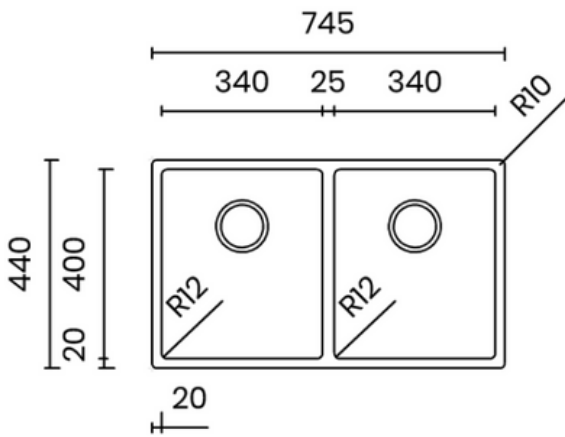

ELEGANT SQUARE

- Material: inox AISI 304
- Thickness: regular 1 mm
- Bowl depth: 200 mm
- Outer dimensions: 540 x 440 mm
- Bowl dimensions: 500 x 400 mm
- Cabinet: 600 mm
- Standard waste: 114 mm
- Siphon included

ELEGANT SQUARE

- Material: inox AISI 304
- Thickness: regular 1 mm
- Bowl depth: 200 mm
- Outer dimensions: 865 x 440 mm
- Bowl dimensions: 2 x 400x400 mm
- Cabinet: 900 mm
- Standard waste: 114 mm
- Siphon included

Lắp âm
Undermount

Lắp nổi
Topmount

Lắp chìm
Flushmount

18.900.000 VND

VUÔNG VẼN THANH LỊCH

- Chất liệu: inox AISI 304
- Độ dày: đồng nhất 1 mm
- Chiều sâu chậu: 200 mm
- Kích thước ngoài: 745 x 440 mm
- Kích thước lòng chậu: 2 x 340x400 mm
- Hộc tủ: 800 mm
- Bộ xả tiêu chuẩn: 114 mm
- Bao gồm xi phông

ELEGANT SQUARE

- Material: inox AISI 304
- Thickness: regular 1 mm
- Bowl depth: 200 mm
- Outer dimensions: 745 x 440 mm
- Bowl dimensions: 2 x 340x400 mm
- Cabinet: 800 mm
- Standard waste: 114 mm
- Siphon included