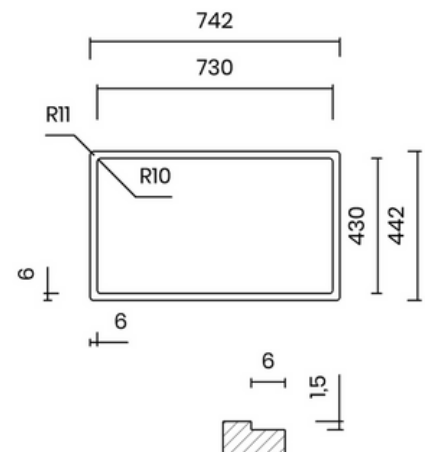

LUXURIOUS GUN METAL PVD

- Material: inox AISI 304, gun metal PVD
- Thickness: regular 1 mm
- Bowl depth: 200 mm
- Outer dimensions: 740 x 440 mm
- Bowl dimensions: 700 x 400 mm
- Cabinet: 800 mm
- Standard waste: 114 mm
- Siphon included

Lắp âm
Undermount

Lắp nổi
Topmount

Lắp chìm
Flushmount

14.900.000 VND

BỘ XẢ LIỀN KHỐI ĐỘC ĐÁO

- Chất liệu: inox AISI 304
- Độ dày: đồng nhất 1 mm
- Chiều sâu chậu: 200 mm
- Kích thước ngoài: 740 x 440 mm
- Kích thước lòng chậu: 700 x 400 mm
- Hộc tủ: 800 mm
- Bộ xả liền khối: 114 mm
- Bao gồm xi phông

UNIQUE INTEGRATED WASTE

- Material: inox AISI 304
- Thickness: regular 1 mm
- Bowl depth: 200 mm
- Outer dimensions: 740 x 440 mm
- Bowl dimensions: 700 x 400 mm
- Cabinet: 800 mm
- Integrated waste: 114 mm
- Siphon included

Lắp âm
Undermount

Lắp nổi
Topmount

Lắp chìm
Flushmount

12.900.000 VND

VUÔNG VẼN THANH LỊCH

- Chất liệu: inox AISI 304
- Độ dày: đồng nhất 1 mm
- Chiều sâu chậu: 200 mm
- Kích thước ngoài: 740 x 440 mm
- Kích thước lòng chậu: 700 x 400 mm
- Hộ tủ: 800 mm
- Bộ xả tiêu chuẩn: 114 mm
- Bao gồm xi phông