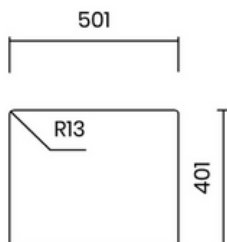

10.900.000 VND

VUÔNG VẪN THANH LỊCH

- Chất liệu: inox AISI 304
- Độ dày: đồng nhất 1 mm
- Chiều sâu chậu: 200 mm
- Kích thước ngoài: 540 x 440 mm
- Kích thước lòng chậu: 500 x 400 mm
- Hộ tủ: 600 mm
- Bộ xả tiêu chuẩn: 114 mm
- Bao gồm xi phông

ELEGANT SQUARE

- Material: inox AISI 304
- Thickness: regular 1 mm
- Bowl depth: 200 mm
- Outer dimensions: 540 x 440 mm
- Bowl dimensions: 500 x 400 mm
- Cabinet: 600 mm
- Standard waste: 114 mm
- Siphon included