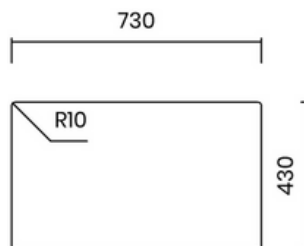

UNIQUE INTEGRATED WASTE

- Material: inox AISI 304
- Thickness: regular 1 mm
- Bowl depth: 200 mm
- Outer dimensions: 740 x 440 mm
- Bowl dimensions: 700 x 400 mm
- Cabinet: 800 mm
- Integrated waste: 114 mm
- Siphon included

ELEGANT SQUARE

- Material: inox AISI 304
- Thickness: regular 1 mm
- Bowl depth: 200 mm
- Outer dimensions: 740 x 440 mm
- Bowl dimensions: 700 x 400 mm
- Cabinet: 800 mm
- Standard waste: 114 mm
- Siphon included

Lắp âm
Undermount

Lắp nổi
Topmount

Lắp chìm
Flushmount

22.900.000 VND

PVD XÁM ĐEN SANG TRỌNG

- Chất liệu: inox AISI 304, PVD xám
- Độ dày: đồng nhất 1 mm
- Chiều sâu chậu: 200 mm
- Kích thước ngoài: 540 x 440 mm
- Kích thước lòng chậu: 500 x 400 mm
- Hộc tủ: 600 mm
- Bộ xả tiêu chuẩn: 114 mm
- Bao gồm xi phông

LUXURIOUS GUN METAL PVD

- Material: inox AISI 304, gun metal PVD
- Thickness: regular 1 mm
- Bowl depth: 200 mm
- Outer dimensions: 540 x 440 mm
- Bowl dimensions: 500 x 400 mm
- Cabinet: 600 mm
- Standard waste: 114 mm
- Siphon included