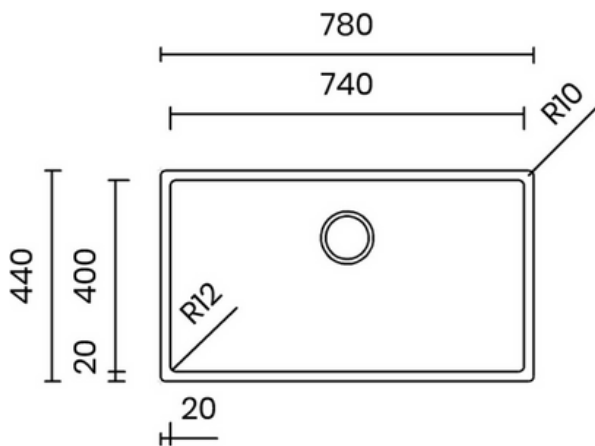

KACI

14.900.000 VND

VUÔNG VẼN THANH LỊCH

- Chất liệu: inox AISI 304
- Độ dày: đồng nhất 1 mm
- Chiều sâu chậu: 200 mm
- Kích thước ngoài: 840 x 440 mm
- Kích thước lòng chậu: 800 x 400 mm
- Hộ tủ: 900 mm
- Bộ xả tiêu chuẩn: 114 mm
- Bao gồm xi phông

ELEGANT SQUARE

- Material: inox AISI 304
- Thickness: regular 1 mm
- Bowl depth: 200 mm
- Outer dimensions: 840 x 440 mm
- Bowl dimensions: 800 x 400 mm
- Cabinet: 900 mm
- Standard waste: 114 mm
- Siphon included

Lắp âm
Undermount

Lắp nổi
Topmount

Lắp chìm
Flushmount

13.900.000 VND

VUÔNG VẸN THANH LỊCH

- Chất liệu: inox AISI 304
- Độ dày: đồng nhất 1 mm
- Chiều sâu chậu: 200 mm
- Kích thước ngoài: 780 x 440 mm
- Kích thước lòng chậu: 740 x 400 mm
- Hộ tủ: 900 mm
- Bộ xả tiêu chuẩn: 114 mm
- Bao gồm xi phông

ELEGANT SQUARE

- Material: inox AISI 304
- Thickness: regular 1 mm
- Bowl depth: 200 mm
- Outer dimensions: 780 x 440 mm
- Bowl dimensions: 740 x 400 mm
- Cabinet: 900 mm
- Standard waste: 114 mm
- Siphon included