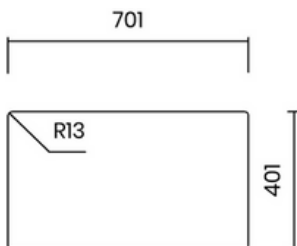

ELEGANT SQUARE

- Material: inox AISI 304
- Thickness: regular 1 mm
- Bowl depth: 200 mm
- Outer dimensions: 740 x 440 mm
- Bowl dimensions: 700 x 400 mm
- Cabinet: 800 mm
- Standard waste: 114 mm
- Siphon included