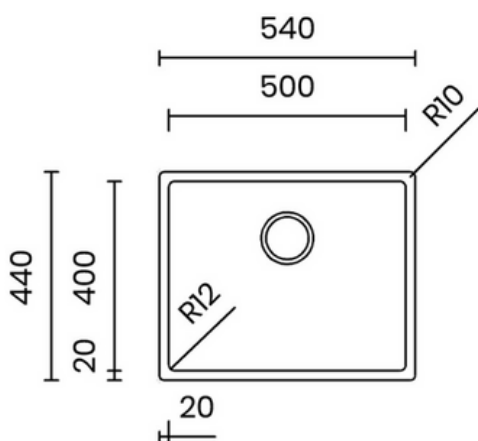

ELEGANT SQUARE

- Material: inox AISI 304
- Thickness: regular 1 mm
- Bowl depth: 200 mm
- Outer dimensions: 740 x 440 mm
- Bowl dimensions: 700 x 400 mm
- Cabinet: 800 mm
- Standard waste: 114 mm
- Siphon included

LUXURIOUS GUN METAL PVD

- Material: inox AISI 304, gun metal PVD
- Thickness: regular 1 mm
- Bowl depth: 200 mm
- Outer dimensions: 540 x 440 mm
- Bowl dimensions: 500 x 400 mm
- Cabinet: 600 mm
- Standard waste: 114 mm
- Siphon included

Lắp âm
Undermount

Lắp nổi
Topmount

Lắp chìm
Flushmount

12.900.000 VND

BỘ XẢ LIỀN KHỐI ĐỘC ĐÁO

- Chất liệu: inox AISI 304
- Độ dày: đồng nhất 1 mm
- Chiều sâu chậu: 200 mm
- Kích thước ngoài: 540 x 440 mm
- Kích thước lòng chậu: 500 x 400 mm
- Hộc tủ: 600 mm
- Bộ xả liền khối: 114 mm
- Bao gồm xi phông

UNIQUE INTEGRATED WASTE

- Material: inox AISI 304
- Thickness: regular 1 mm
- Bowl depth: 200 mm
- Outer dimensions: 540 x 440 mm
- Bowl dimensions: 500 x 400 mm
- Cabinet: 600 mm
- Integrated waste: 114 mm
- Siphon included