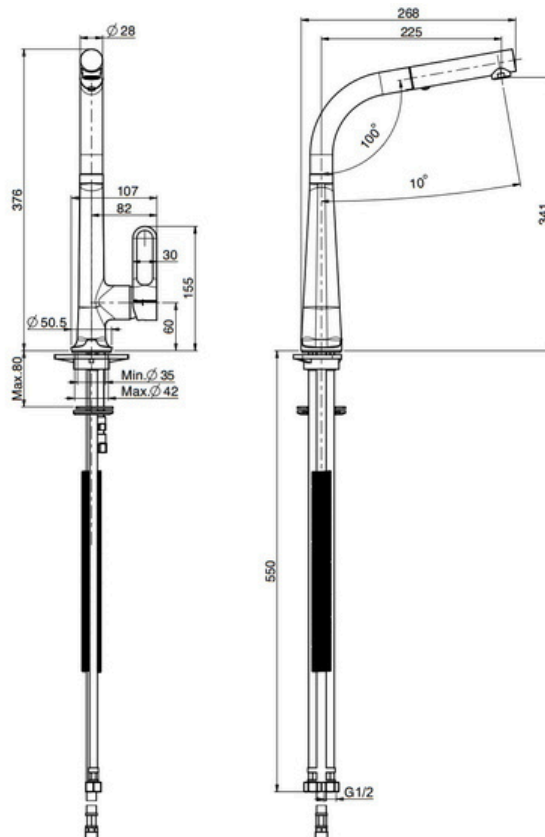

ELEGANT SQUARE

- Material: inox AISI 304
- Thickness: regular 1 mm
- Bowl depth: 200 mm
- Outer dimensions: 865 x 440 mm
- Bowl dimensions: 2 x 400x400 mm
- Cabinet: 900 mm
- Standard waste: 114 mm
- Siphon included

ELEGANT SQUARE

- Material: inox AISI 304
- Thickness: regular 1 mm
- Bowl depth: 200 mm
- Outer dimensions: 745 x 440 mm
- Bowl dimensions: 2 x 340x400 mm
- Cabinet: 800 mm
- Standard waste: 114 mm
- Siphon included

15.900.000 VND

3 YEARS WARRANTY

ĐEN MỜ SANG TRỌNG

- Chế độ nước: trộn nóng, lạnh
- Chất liệu: đồng hoàn thiện đen mờ
- Thân vòi: xoay 360 độ
- Đầu vòi: kéo dài linh hoạt
- Tay gạt: 2 cấp độ mở nước
- Kiểu xả: tạo bọt và tia sen
- Chiều cao: 376 mm

LUXURIOUS BLACK MATT

- Water modes: hot and cold mixer
- Material: brass with black matt finishing
- Body: 360 degree rotation
- Hand shower: extractable
- Hand lever: 2 water open levels
- Outlet types: bubble and shower
- Height: 376 mm