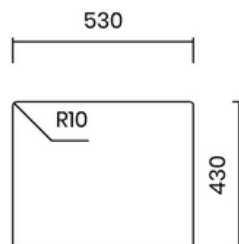

Lắp âm
Undermount

Lắp nổi
Topmount

Lắp chìm
Flushmount

22.900.000 VND

PVD XÁM ĐEN SANG TRỌNG

- Chất liệu: inox AISI 304, PVD xám
- Độ dày: đồng nhất 1 mm
- Chiều sâu chậu: 200 mm
- Kích thước ngoài: 540 x 440 mm
- Kích thước lòng chậu: 500 x 400 mm
- Hộc tủ: 600 mm
- Bộ xả tiêu chuẩn: 114 mm
- Bao gồm xi phông

LUXURIOUS GUN METAL PVD

- Material: inox AISI 304, gun metal PVD
- Thickness: regular 1 mm
- Bowl depth: 200 mm
- Outer dimensions: 540 x 440 mm
- Bowl dimensions: 500 x 400 mm
- Cabinet: 600 mm
- Standard waste: 114 mm
- Siphon included

Lắp âm
Undermount

Lắp nổi
Topmount

Lắp chìm
Flushmount

12.900.000 VND

BỘ XẢ LIỀN KHỐI ĐỘC ĐÁO

- Chất liệu: inox AISI 304
- Độ dày: đồng nhất 1 mm
- Chiều sâu chậu: 200 mm
- Kích thước ngoài: 540 x 440 mm
- Kích thước lòng chậu: 500 x 400 mm
- Hộc tủ: 600 mm
- Bộ xả liền khối: 114 mm
- Bao gồm xi phông

UNIQUE INTEGRATED WASTE

- Material: inox AISI 304
- Thickness: regular 1 mm
- Bowl depth: 200 mm
- Outer dimensions: 540 x 440 mm
- Bowl dimensions: 500 x 400 mm
- Cabinet: 600 mm
- Integrated waste: 114 mm
- Siphon included