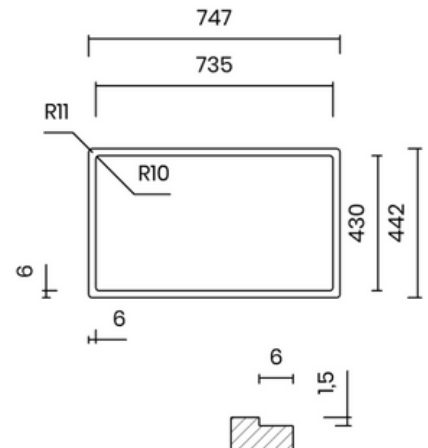

Lắp chìm
Flushmount