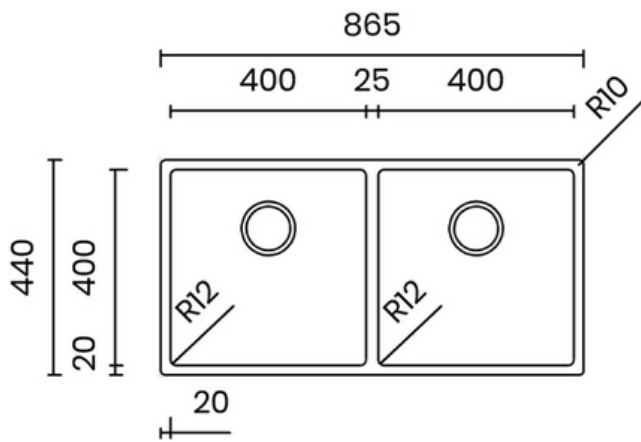

UNIQUE INTEGRATED WASTE

- Material: inox AISI 304
- Thickness: regular 1 mm
- Bowl depth: 200 mm
- Outer dimensions: 540 x 440 mm
- Bowl dimensions: 500 x 400 mm
- Cabinet: 600 mm
- Integrated waste: 114 mm
- Siphon included

ELEGANT SQUARE

- Material: inox AISI 304
- Thickness: regular 1 mm
- Bowl depth: 200 mm
- Outer dimensions: 540 x 440 mm
- Bowl dimensions: 500 x 400 mm
- Cabinet: 600 mm
- Standard waste: 114 mm
- Siphon included

Lắp âm
Undermount

Lắp nổi
Topmount

Lắp chìm
Flushmount

20.900.000 VND

VUÔNG VẼN THANH LỊCH

- Chất liệu: inox AISI 304
- Độ dày: đồng nhất 1 mm
- Chiều sâu chậu: 200 mm
- Kích thước ngoài: 865 x 440 mm
- Kích thước lòng chậu: 2 x 400x400 mm
- Hộc tủ: 900 mm
- Bộ xả tiêu chuẩn: 114 mm
- Bao gồm xi phông

ELEGANT SQUARE

- Material: inox AISI 304
- Thickness: regular 1 mm
- Bowl depth: 200 mm
- Outer dimensions: 865 x 440 mm
- Bowl dimensions: 2 x 400x400 mm
- Cabinet: 900 mm
- Standard waste: 114 mm
- Siphon included