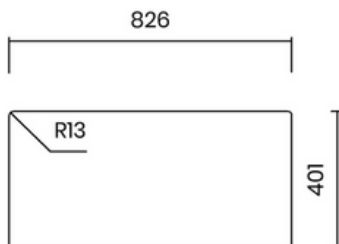

20.900.000 VND

VUÔNG VẼN THANH LỊCH

- Chất liệu: inox AISI 304
- Độ dày: đồng nhất 1 mm
- Chiều sâu chậu: 200 mm
- Kích thước ngoài: 865 x 440 mm
- Kích thước lòng chậu: 2 x 400x400 mm
- Hộc tủ: 900 mm
- Bộ xả tiêu chuẩn: 114 mm
- Bao gồm xi phông

ELEGANT SQUARE

- Material: inox AISI 304
- Thickness: regular 1 mm
- Bowl depth: 200 mm
- Outer dimensions: 865 x 440 mm
- Bowl dimensions: 2 x 400x400 mm
- Cabinet: 900 mm
- Standard waste: 114 mm
- Siphon included