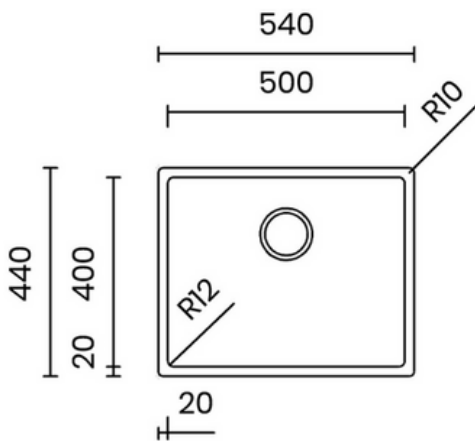

LUXURIOUS GUN METAL PVD

- Material: inox AISI 304, gun metal PVD
- Thickness: regular 1 mm
- Bowl depth: 200 mm
- Outer dimensions: 540 x 440 mm
- Bowl dimensions: 500 x 400 mm
- Cabinet: 600 mm
- Standard waste: 114 mm
- Siphon included

UNIQUE INTEGRATED WASTE

- Material: inox AISI 304
- Thickness: regular 1 mm
- Bowl depth: 200 mm
- Outer dimensions: 540 x 440 mm
- Bowl dimensions: 500 x 400 mm
- Cabinet: 600 mm
- Integrated waste: 114 mm
- Siphon included

Lắp âm
Undermount

Lắp nổi
Topmount

Lắp chìm
Flushmount

10.900.000 VND

VUÔNG VẪN THANH LỊCH

- Chất liệu: inox AISI 304
- Độ dày: đồng nhất 1 mm
- Chiều sâu chậu: 200 mm
- Kích thước ngoài: 540 x 440 mm
- Kích thước lòng chậu: 500 x 400 mm
- Hộ tủ: 600 mm
- Bộ xả tiêu chuẩn: 114 mm
- Bao gồm xi phông

ELEGANT SQUARE

- Material: inox AISI 304
- Thickness: regular 1 mm
- Bowl depth: 200 mm
- Outer dimensions: 540 x 440 mm
- Bowl dimensions: 500 x 400 mm
- Cabinet: 600 mm
- Standard waste: 114 mm
- Siphon included